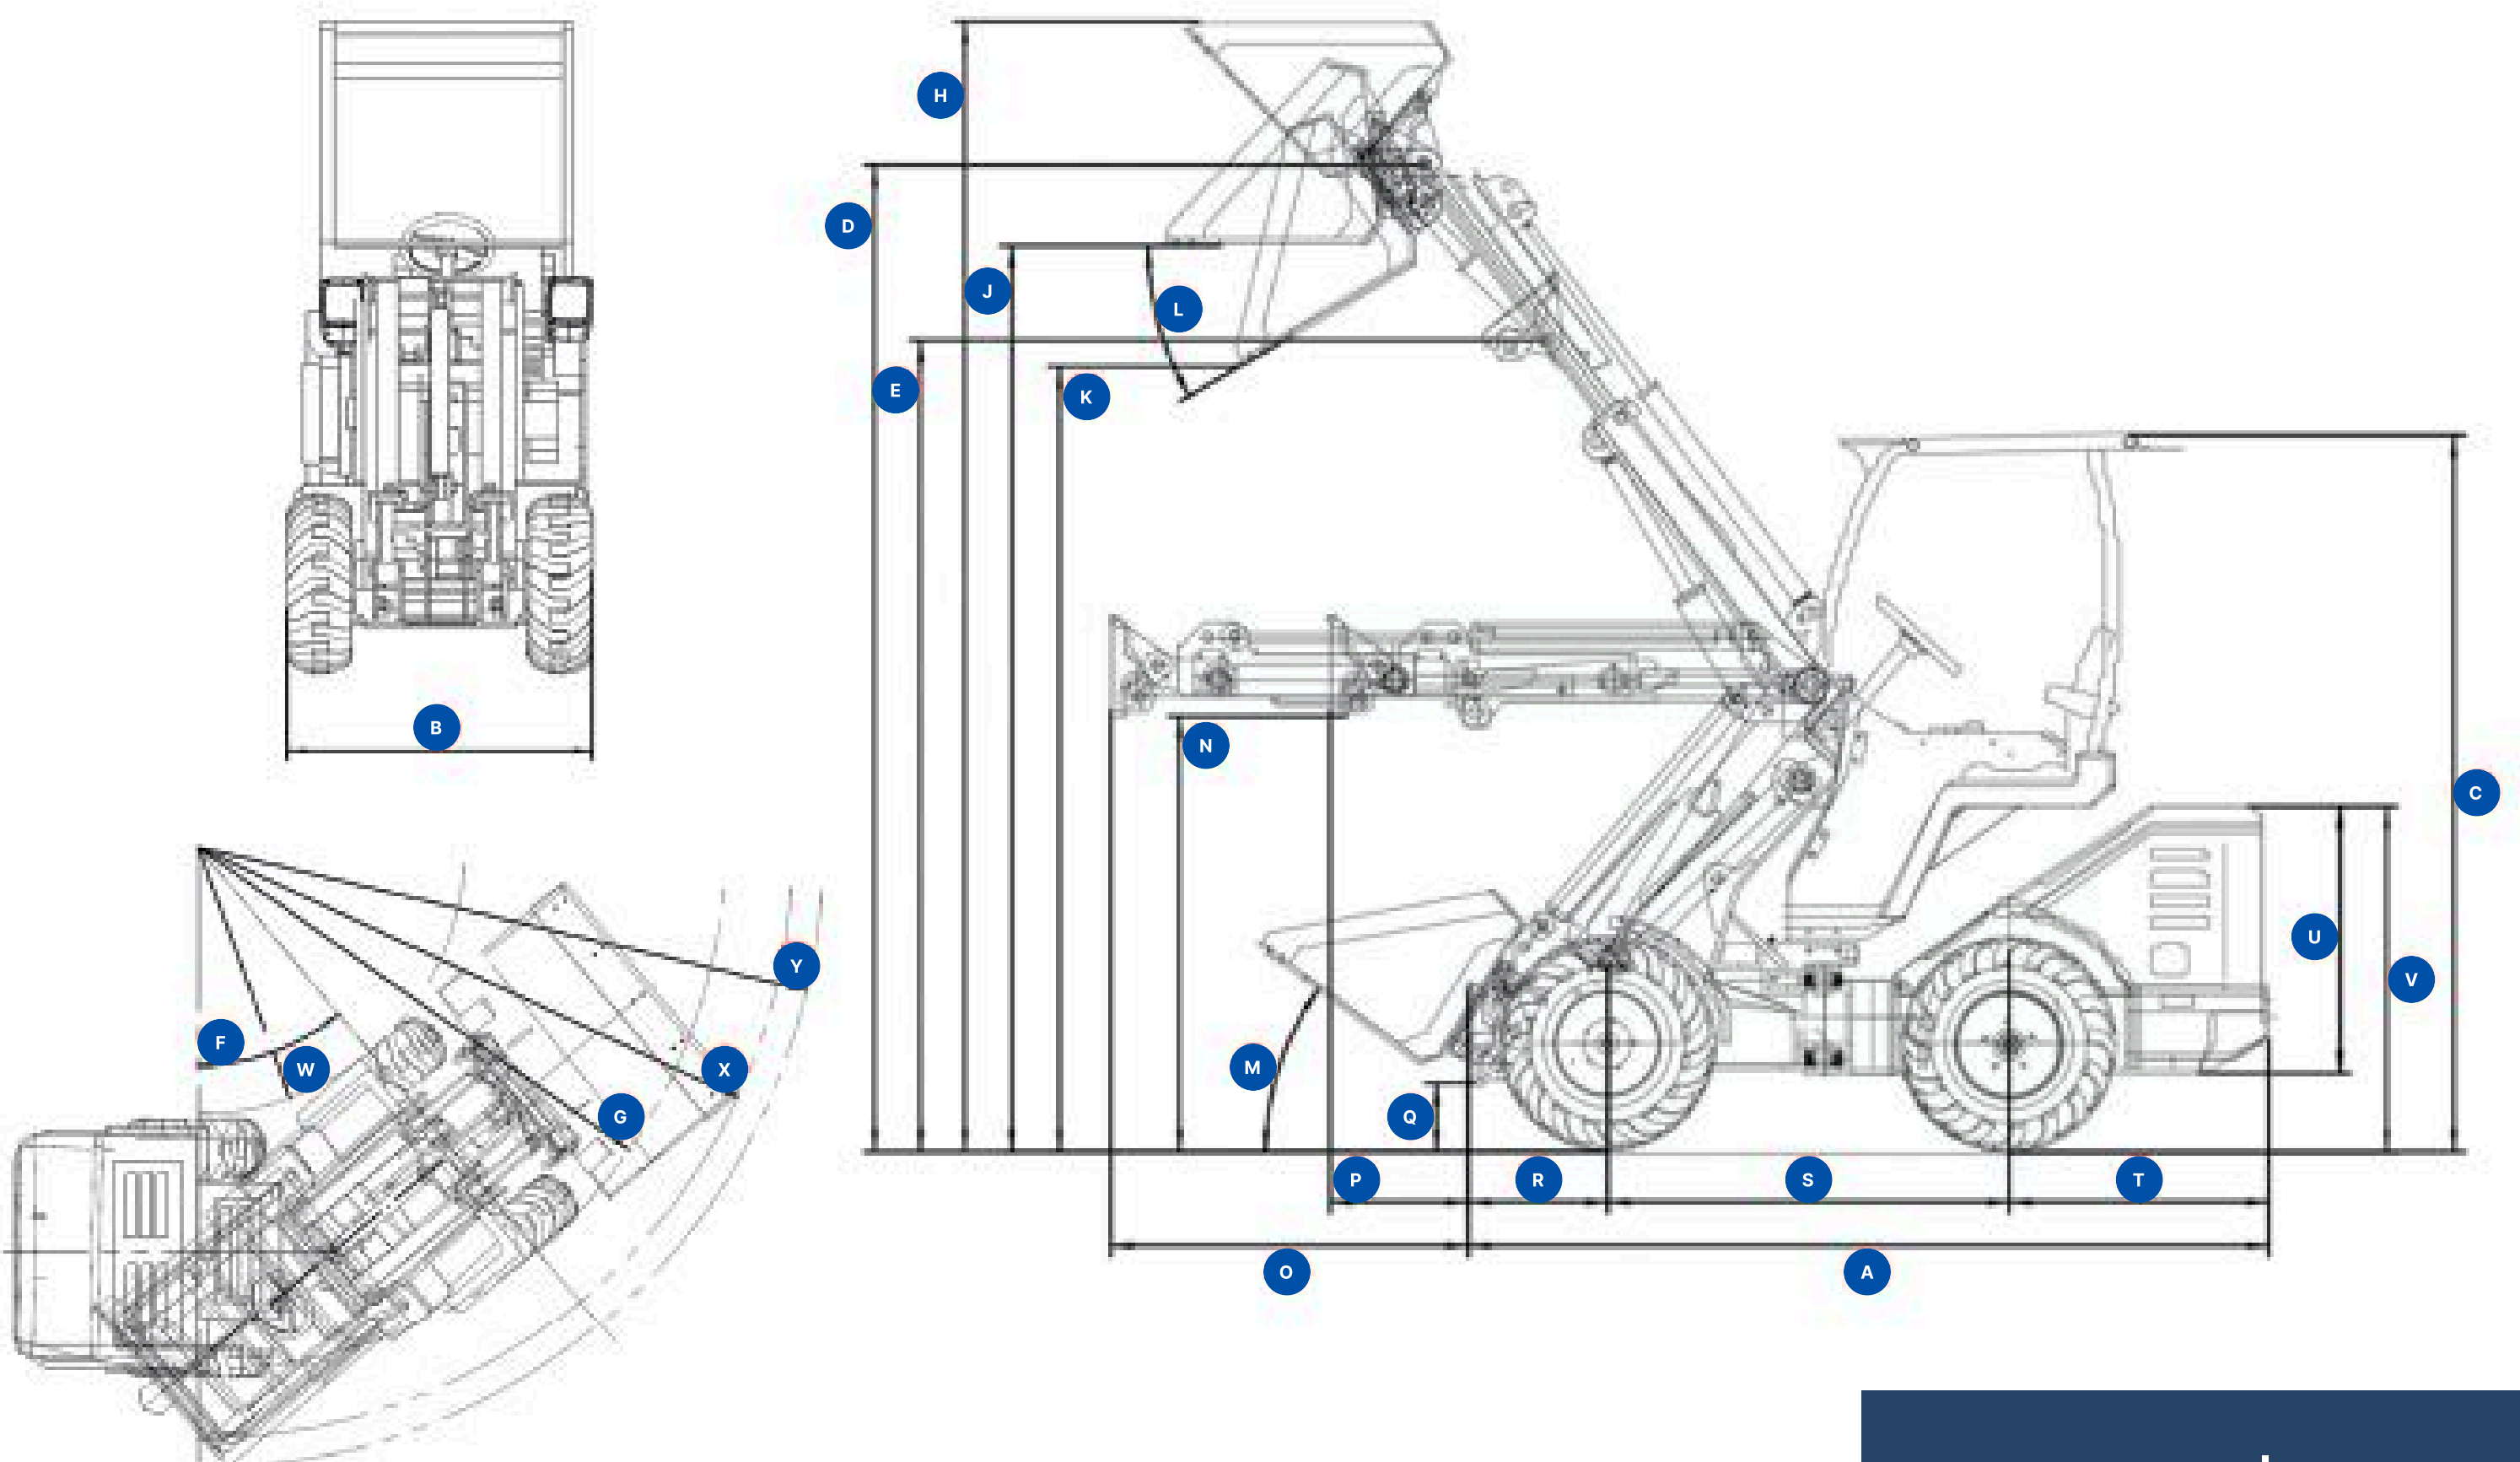

## ОСОБЛИВОСТІ

- Швидкість руху до: 10 км/год
- Макс. потік оливи для додаткового гідравлічного обладнання: 33 л/хв
- Максимальний виліт (з висунутою стрілою): 2 750 мм
- Номінальна вантажопідйомність: 500 кг - 800 кг
- Двигун: Kubota D1105 Stage V
- Гідростатика: повний привід (4WD)

## ТЕХНІЧНІ ХАРАКТЕРИСТИКИ SM 628MA

А	Загальні розміри	2195 × 980 × 1955 мм
В	Макс. виліт з висунутою стрілою	2 750 мм
С	Макс. виліт зі складеною стрілою	2 150 мм
Д	Номінальна вантажопідйомність	500 кг - 800 кг
Е	Максимальна здатність підйому	1 300 кг
	Тягове зусилля	800 кГс (кp)
	Макс. зусилля на відстані 50 см	950 кг
Є	Мін. радіус розвороту	1 980 мм
Є	Кут повороту (артикуляції)	40°
	Трансмсія	4WD / Гідростатика
	Швидкість	10 км/год
	Вага	1 100 кг + 108 кг
	Стандартні шини	23 x 8.5-12
	Тиск у шинах	2,8 бар
	Об'єм масляного бака	35 л
	Робочий тиск	190 бар
	Робочий потік оливи	33 л/хв
	Макс. тиск	230 бар
	Тип оливи (мінеральна)	L-HL46
	Паливо	Дизель
	Двигун	Kubota D1105 Stage V
	Потужність	25 к.с.
	Макс. крутний момент	71,5 Нм / 2200 об/хв

Н	3 080 мм
Д	2 480 мм
К	2 150 мм
Л	30°
М	1 190 мм
Н	36°
О	975 мм
Р	375 мм
Q	190 мм
Р	385 мм
С	1 100 мм
Т	710 мм
U	730 мм
V	918 мм
W	1 007 мм
X	2 245 мм
Y	2 356 мм

Багатофункціональна  
машина з можливістю  
легкої заміни величезної  
кількості робочого  
навісного обладнання.