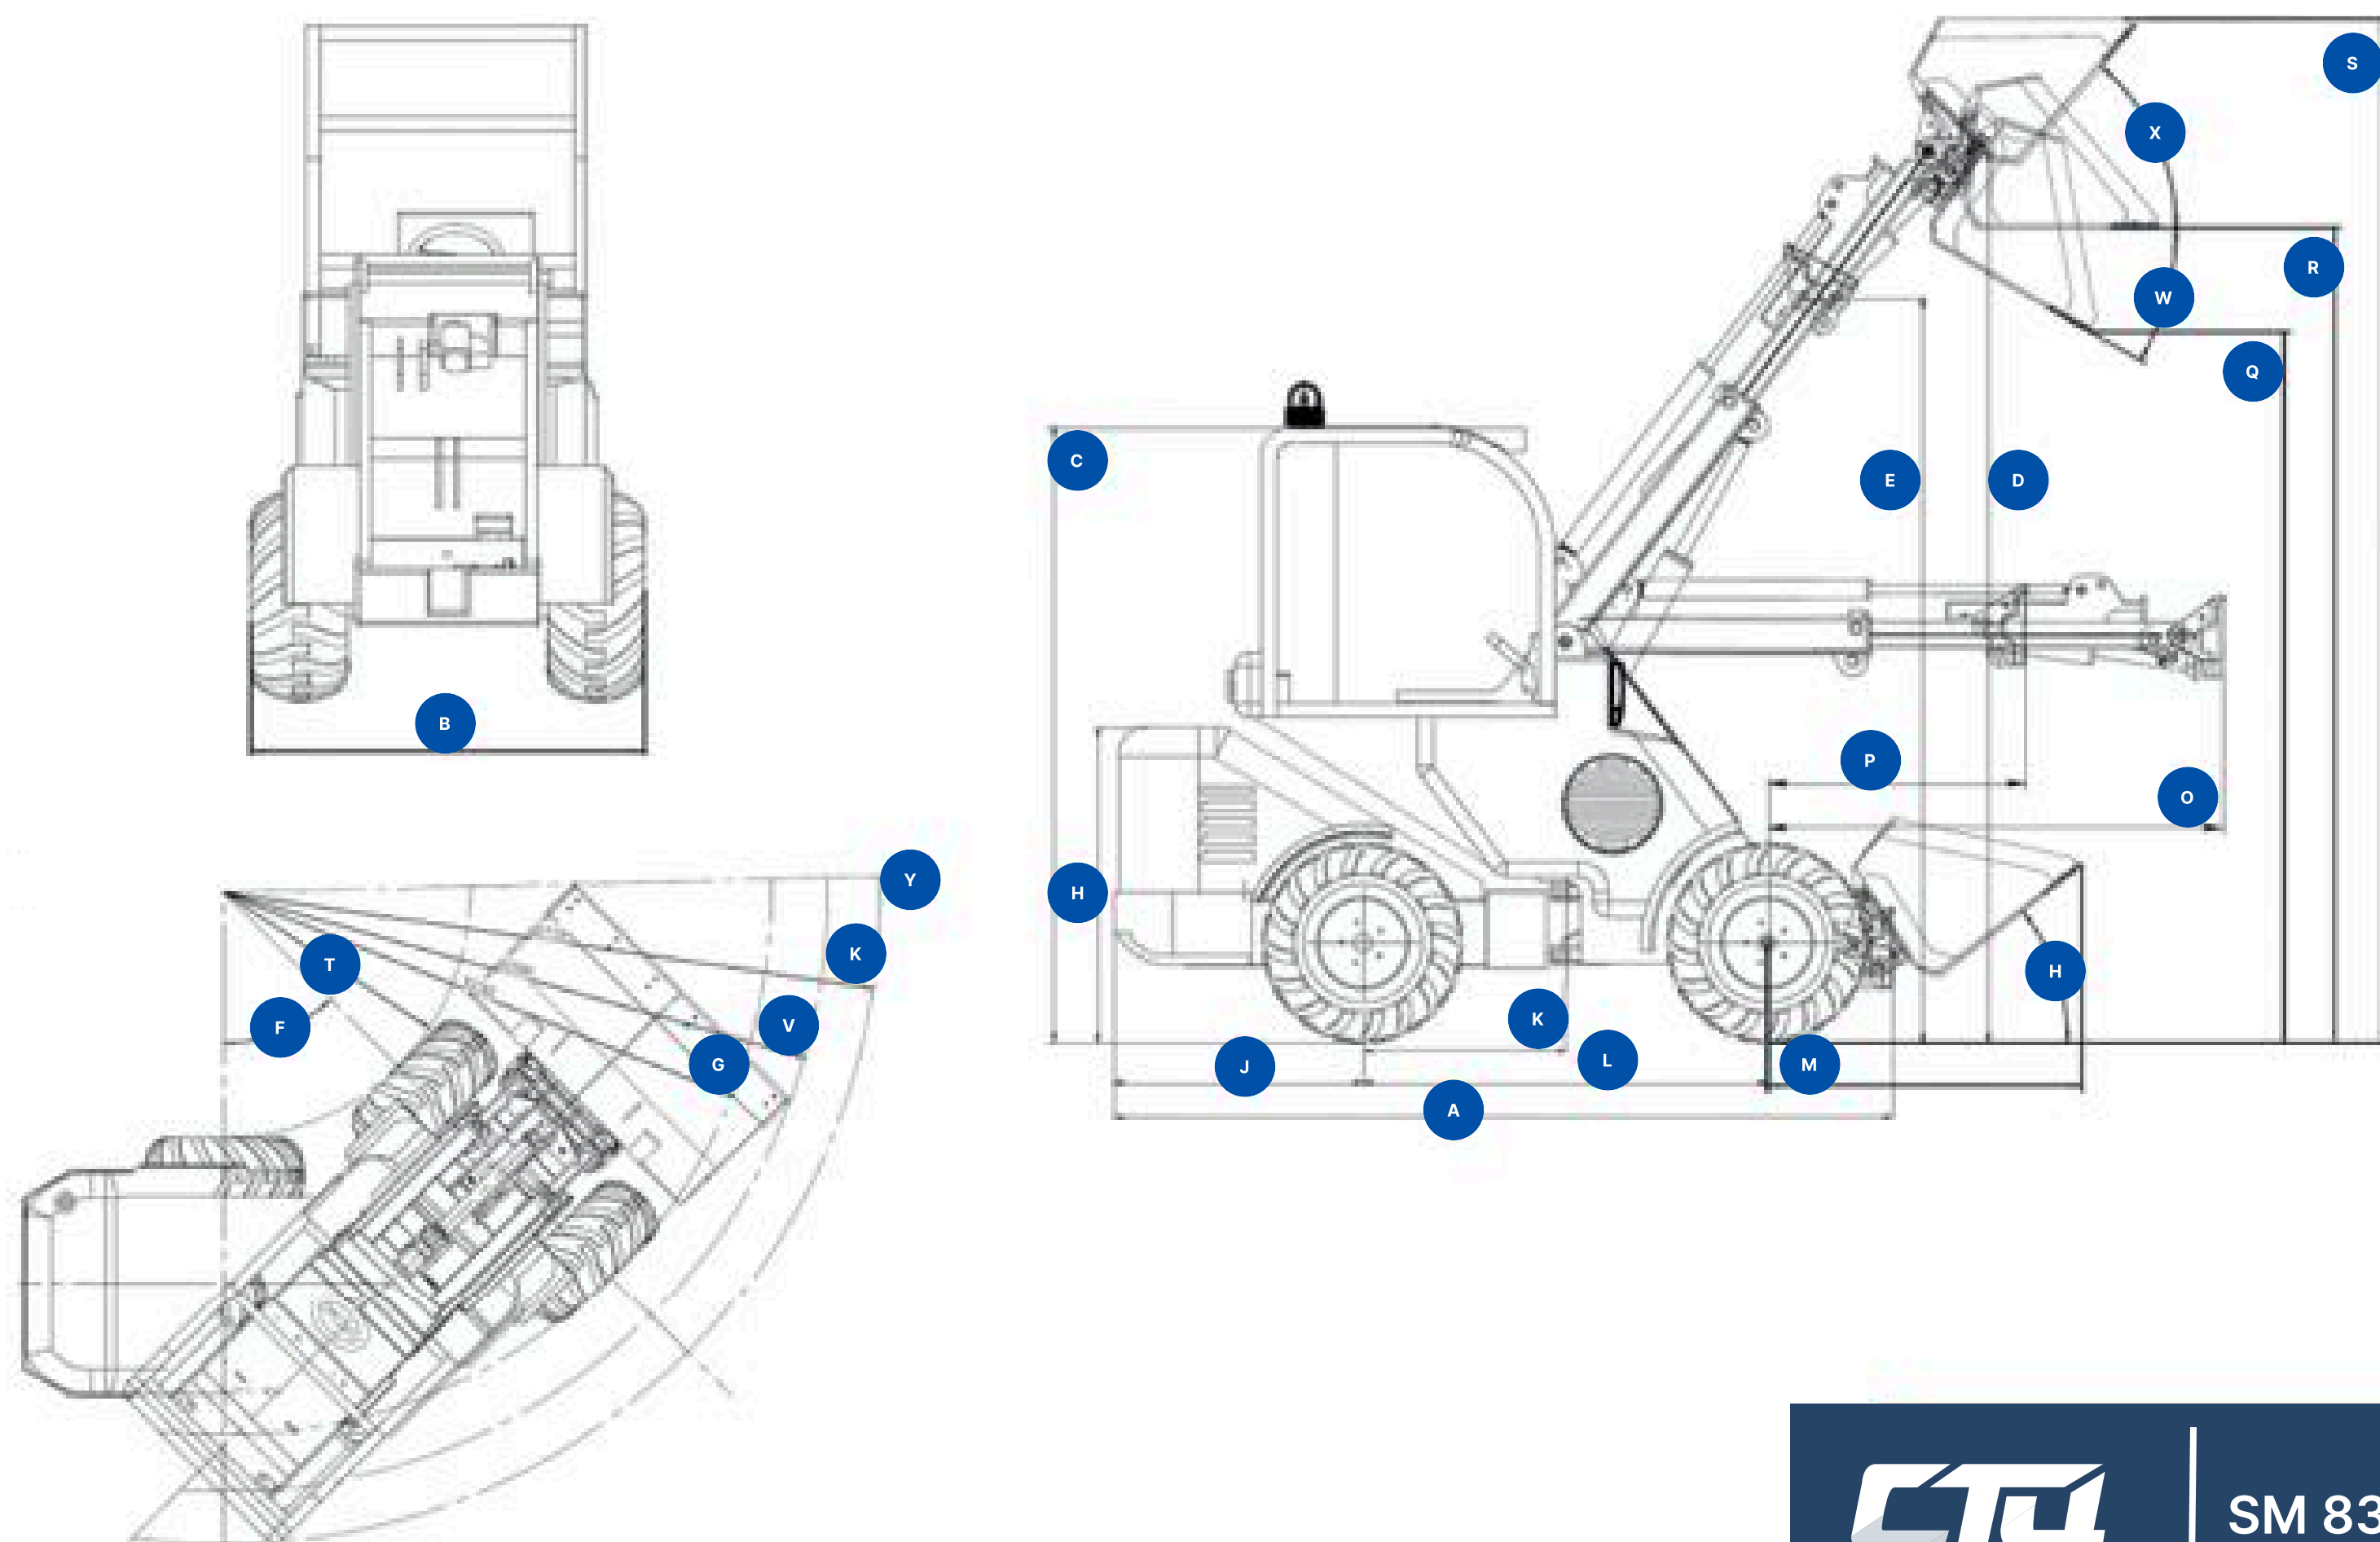

ШАРНІРНО-ЗЧЛЕНОВАНИЙ
ТЕЛЕСКОПІЧНИЙ МІНІ-НАВАНТАЖУВАЧ

SM 830MA

st-c.com.ua

Багатофункціональна машина з телескопічною стрілою з максимальним вильотом 3 метри.

Надійний міні-навантажувач із вантажопідйомністю від 850 до 1 300 кг.

Надзвичайно вигідна інвестиція для обслуговування територій муніципалітетів та підприємств.

ОСОБЛИВОСТІ

- Максимальний виліт (з висунутою стрілою): 3 000 мм
- Номінальна вантажопідйомність: 850 кг / 1 300 кг
- Макс. потік оливи для додаткового гідравлічного обладнання: 67 л/хв
- Двигун: Kubota V1505-E4B Stage V
- 3 функцією запобігання ковзанню (антибукс)
- Гідростатика: повний привід (4WD)

 Двигун внутрішнього згоряння
ДИЗЕЛЬ

СТЦ

SM 830 MA

ТЕХНІЧНІ ХАРАКТЕРИСТИКИ SM 830MA

A	Загальні розміри	2600 × 1240 × 2130 мм
B	Макс. виліт з висунутою стрілою	3 000 мм
C	Макс. виліт зі складеною стрілою	2 480 мм
D	Номінальна вантажопідйомність / перекидне навантаження	850 кг / 1 300 кг
E	Максимальна здатність підйому	1 650 кг
	Максимальне розвинене зусилля	1 230 кг
	Тягове зусилля	1 200 кгс (кр)
	Мін. радіус розвороту	2 480 мм
G	Кут повороту (артикуляції)	45°
E	Трансмісія	4WD / Гідростатика
	Швидкість	12 км/год
	Вага	1 860 кг + 184 кг
	Стандартні шини	26 x 12-12
	Тиск у шинах	2,8 бар
	Об'єм масляного бака	40 л
	Робочий тиск	190 бар
	Робочий потік оливи	67 л/хв
	Макс. тиск	230 бар
	Тип оливи (мінеральна)	L-HL46
	Паливо	Дизель
	Двигун	Kubota V 1505-E4B Stage V
	Потужність	18,2 кВт (25 к.с.)
	Макс. крутний момент	92,6 Нм / 1 700 об/хв
	Об'єм паливного бака	23 л

H	1 050 мм
J	850 мм
K	680 мм
L	1 350 мм
M	1 050 мм
N	38°
O	1 520 мм
P	863 мм
Q	2 380 мм
R	2 730 мм
S	3 430 мм
T	1 525 мм
U	2 500 мм
V	2 720 мм
W	30°
X	50°

Машина з двигуном Kubota, сертифікованим за стандартом Stage V.