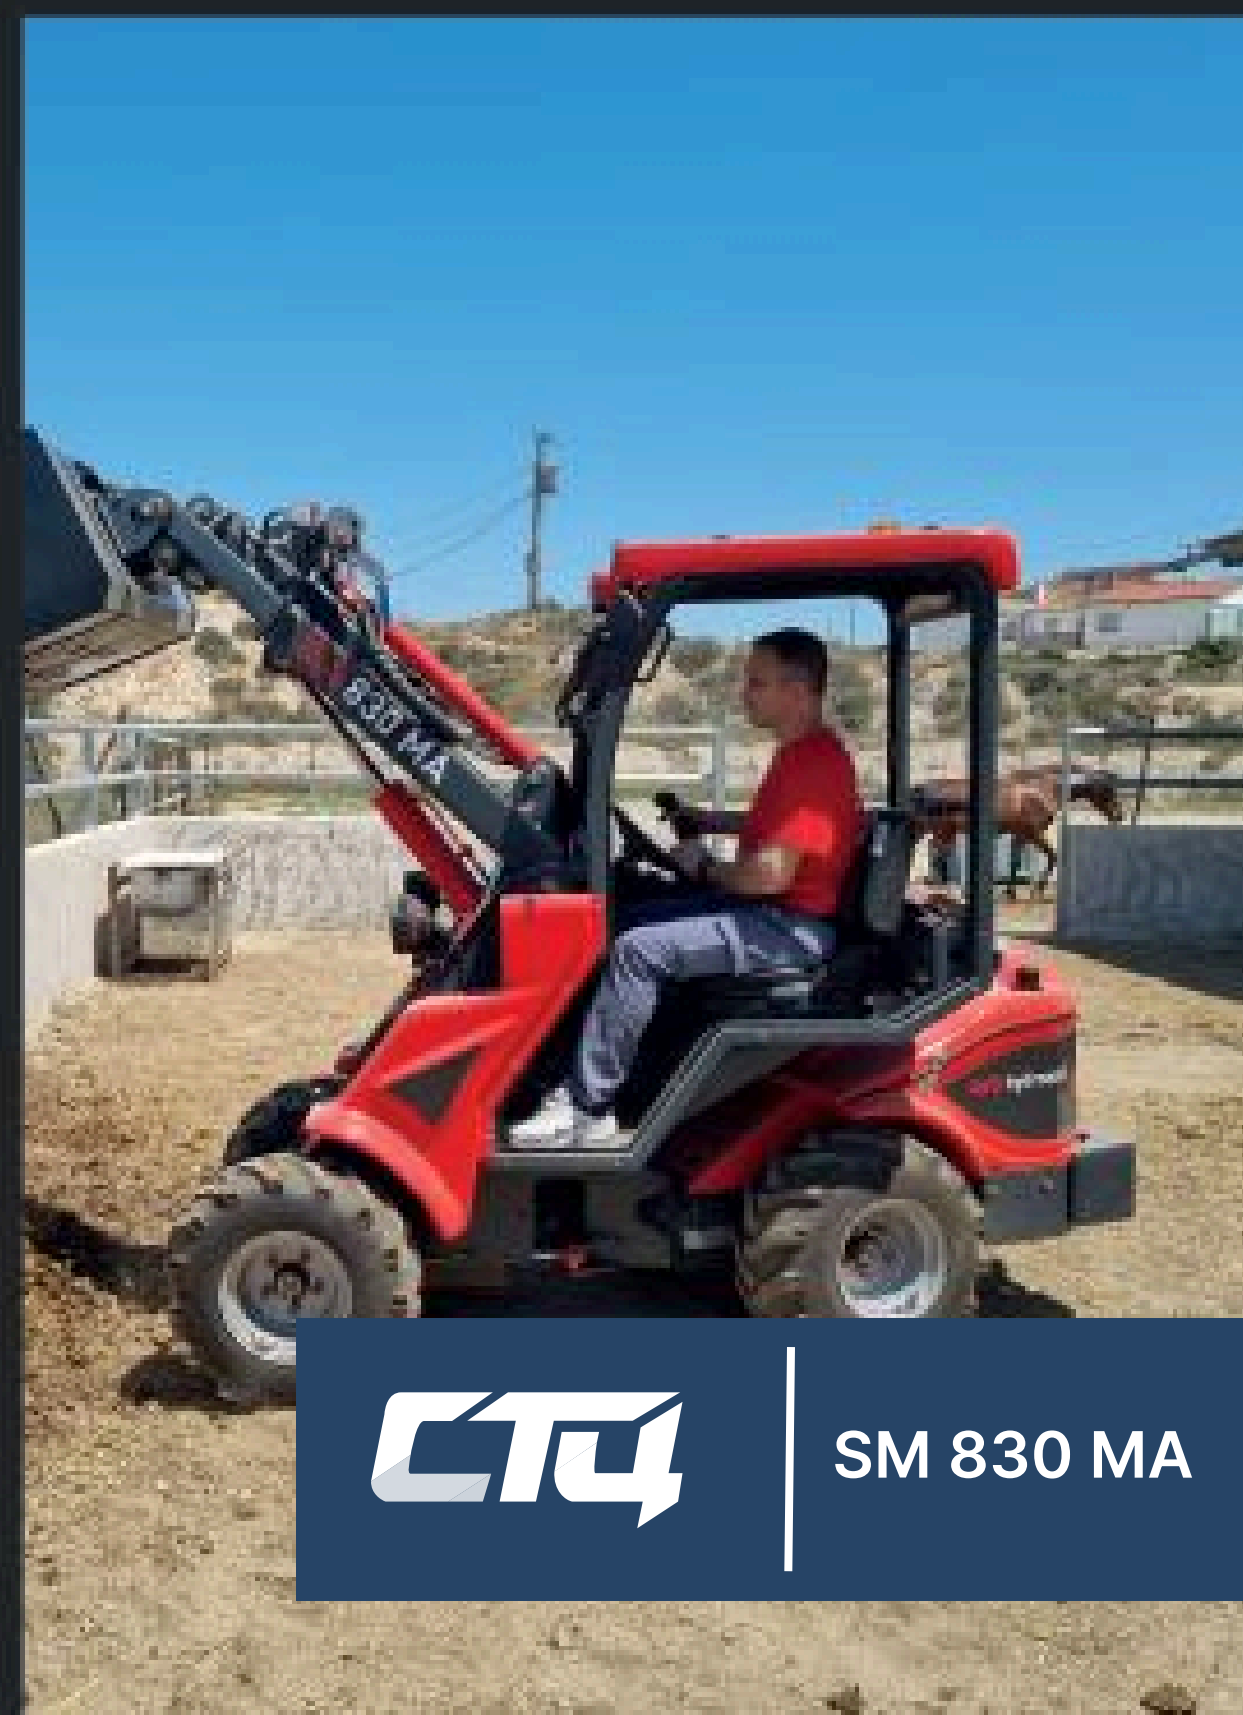

ШАРНІРНО-ЗЧЛЕНОВАНИЙ
ТЕЛЕСКОПІЧНИЙ МІНІ-НАВАНТАЖУВАЧ

SM 830MA

st-c.com.ua

Багатофункціональна машина з телескопічною стрілою з максимальним вильотом 3 метри.

Надійний міні-навантажувач із вантажопідйомністю від 850 до 1 300 кг.

SM 830 MA

ПРОФЕСІЙНА УНІВЕРСАЛЬНІСТЬ

ОПИС

Завдяки привабливому дизайну, інтуїтивно зрозумілим елементам керування та системам безпеки, шарнірно-зчленований телескопічний міні-навантажувач SM 830 MA є ідеальною машиною для фахівців з ландшафтного дизайну та комунальних робіт, а також інноваційним рішенням для сільського господарства та тваринництва.

Надзвичайно вигідна інвестиція для обслуговування територій муніципалітетів та підприємств.

ОСОБЛИВОСТІ

- Максимальний виліт (з висунутою стрілою): 3 000 мм
- Номінальна вантажопідйомність: 850 кг / 1 300 кг
- Макс. потік оливи для додаткового гідравлічного обладнання: 67 л/хв
- Двигун: Kubota V1505-E4B Stage V
- 3 функцією запобігання ковзанню (антибукс)
- Гідростатика: повний привід (4WD)

Надійна та міцна машина з низькими витратами на технічне обслуговування.

СТЧ

SM 830 MA

Міні-навантажувач із телескопічною стрілою, ідеальний для роботи в умовах обмеженого простору у тваринництві, сільському господарстві, садівництві та під час технічного обслуговування.